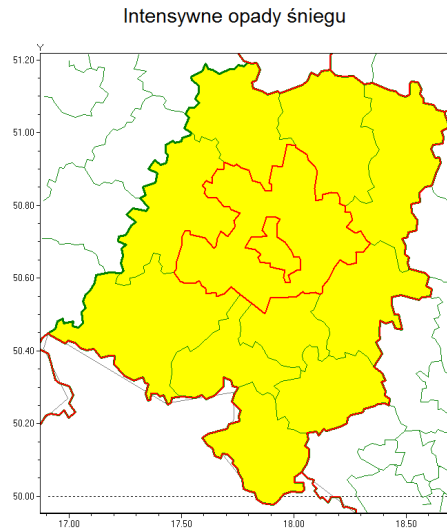

Zasięg ostrzeżenia w województwie

Ostrzeżenie meteorologiczne Nr 6

Nazwa biura	IMGW-PIB Centralne Biuro Prognoz Meteorologicznych - Wydział we Wrocławiu
Zjawisko/stopień zagrożenia	Intensywne opady śniegu/ 1
Obszar	województwo opolskie powiat opolski
Ważność	od godz. 19:00 dnia 13.01.2021 do godz. 07:00 dnia 14.01.2021
Przebieg	Prognozuje się wystąpienie opadów śniegu, miejscami o natężeniu umiarkowanym, powodujących miejscami przyrost pokrywy śnieżnej od 8 cm do 12 cm.
Prawdopodobieństwo wystąpienia zjawiska(%)	80%
Uwagi	Brak.
Dyrektor synoptyk IMGW-PIB	Edyta Socha
Godzina i data wydania	godz. 12:28 dnia 13.01.2021
SMS	IMGW-PIB OSTRZEGA: NIEG/1 opolskie/opolski od 19:00/13.01 do 07:00/14.01.2021 przyrost pokrywy 12 cm.