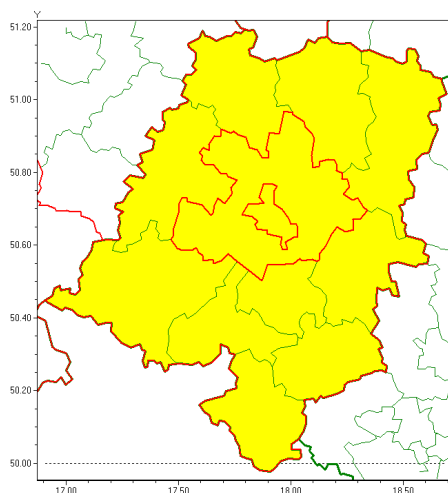

www: www.imgw.pl

Zasięg ostrzeżenia w województwie

Burze z gradem

Ostrzeżenie meteorologiczne Nr 52

Nazwa biura	IMGW-PIB Biuro Prognoz Meteorologicznych we Wrocławiu
Zjawisko/stopień zagrożenia	Burze z gradem/ 1
Obszar	województwo opolskie powiat opolski
Ważność	od godz. 14:00 dnia 10.08.2020 do godz. 22:00 dnia 10.08.2020
Przebieg	Prognozuje się wystąpienie burz z opadami deszczu miejscami od 20 mm do 30 mm oraz porywami wiatru do 80 km/h. Miejscami grad.
Prawdopodobieństwo wystąpienia zjawiska(%)	70%
Uwagi	Brak.
Dyrektor synoptyk IMGW-PIB	Piotr Ojrzyski
Godzina i data wydania	godz. 07:41 dnia 10.08.2020
SMS	IMGW-PIB OSTRZEŻENIE: BURZE Z GRADEM/1 opolskie/opolski od 14:00/10.08 do 22:00/10.08.2020 deszcz 30 mm, porywy 80 km/h, grad.