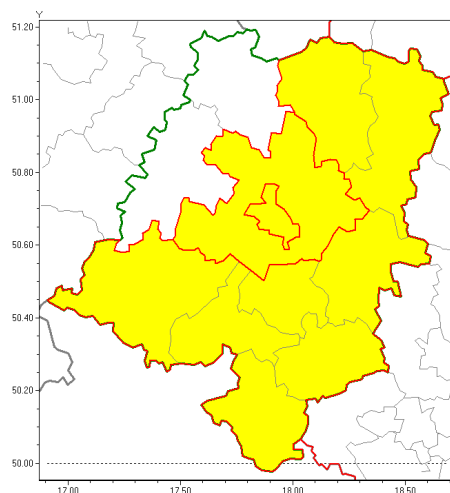

**Zasięg ostrzeżenia w województwie**

Burze z gradem

**Ostrzeżenie meteorologiczne Nr 37**

<b>Nazwa biura</b>	IMGW-PIB Biuro Prognoz Meteorologicznych we Wrocławiu
<b>Zjawisko/stopień zagrożenia</b>	Burze z gradem/ 1
<b>Obszar</b>	województwo opolskie <b>powiat opolski</b>
<b>Ważność</b>	od godz. 12:00 dnia 21.06.2019 do godz. 24:00 dnia 21.06.2019
<b>Przebieg</b>	Prognozuje się wystąpienie burz z opadami deszczu miejscami do 30 mm, oraz porywami wiatru do 65 km/h. Miejscami możliwe liwy grad.
<b>Prawdopodobieństwo wystąpienia zjawiska(%)</b>	85%
<b>Uwagi</b>	Brak.
<b>Dyrektor synoptyk IMGW-PIB</b>	Piotr Ojrzyski
<b>Godzina i data wydania</b>	godz. 11:40 dnia 21.06.2019
<b>SMS</b>	IMGW-PIB OSTRZEŻENIE: BURZE Z GRADEM/1 opolskie/opolski od 12:00/21.06 do 24:00/21.06.2019 deszcz 30 mm, porywy 65 km/h.