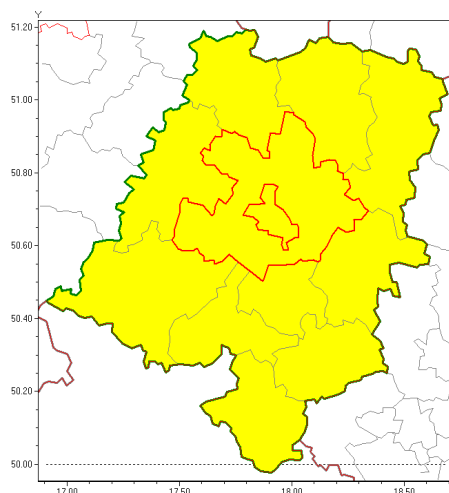

Zasięg ostrzeżenia w województwie

Burze z gradem

Ostrzeżenie meteorologiczne Nr 7

Nazwa biura	IMGW-PIB Biuro Prognoz Meteorologicznych we Wrocławiu
Zjawisko/stopień zagrożenia	Burze z gradem/ 1
Obszar	województwo opolskie powiat opolski
Ważność	od godz. 12:00 dnia 26.07.2018 do godz. 21:00 dnia 26.07.2018
Przebieg	Prognozuje się wystąpienie burz z opadami deszczu punktowo do 30 mm oraz porywami wiatru do 65 km/h. Miejscami mogą być grad.
Prawdopodobieństwo wystąpienia zjawiska(%)	80%
Uwagi	Brak.
Dyrektor synoptyk IMGW-PIB	Janusz Zieliński
Godzina i data wydania	godz. 08:11 dnia 26.07.2018
SMS	IMGW-PIB OSTRZEŻENIE: BURZE Z GRADEM/1 opolskie/opolski od 12:00/26.07 do 21:00/26.07.2018 deszcz 30 mm, porywy 65 km/h.