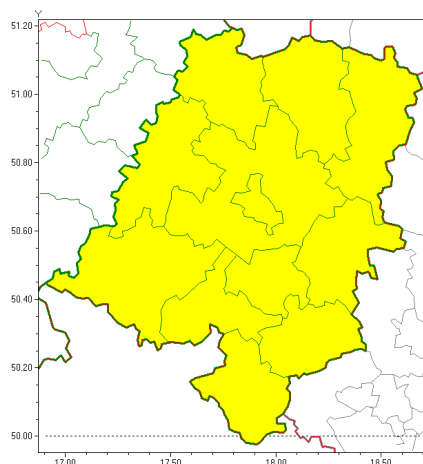

Zasięg ostrzeżeń w województwie

Burze z gradem
2018-07-26 08:11

WOJEWÓDZTWO OPOLSKIE
OSTRZEŻENIA METEOROLOGICZNE ZBIORCZO NR 10
WYKAZ OBOWIAZUJĄCYCH OSTRZEŻEŃ
o godz. 08:11 dnia 26.07.2018

Zjawisko/Stopień zagrożenia	Burze z gradem/1
Obszar	powiaty: brzeski, głubczycki, kędzierzsko-kozielski, kluczborski, krapkowicki, namysłowski, nyski, oleski, Opole, opolski, prudnicki, strzelecki
Ważność	od godz. 12:00 dnia 26.07.2018 do godz. 21:00 dnia 26.07.2018
Prawdopodobieństwo	80%
Przebieg	Prognozuje się wystąpienie burz z opadami deszczu punktowo do 30 mm oraz porywami wiatru do 65 km/h. Miejscami możliwy grad.
SMS	IMGW-PIB OSTRZEŻENIA: BURZE Z GRADEM/1 opolskie (wszystkie powiaty) od 12:00/26.07 do 21:00/26.07.2018 deszcz 30 mm, porywy 65 km/h. Dotyczy powiatów: wszystkie powiaty.
RSO	Woj. opolskie (wszystkie powiaty), IMGW-PIB wydał ostrzeżenie pierwszego stopnia o burzach z gradem
Dyrektor synoptyk IMGW-PIB	Janusz Zieliński