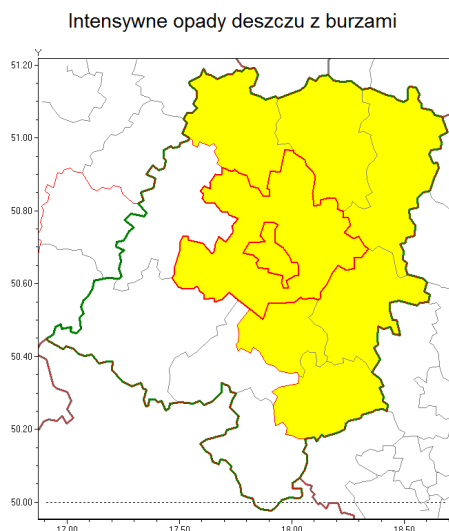

Zasięg ostrzeżenia w województwie

**Ostrzeżenie meteorologiczne Nr 6**

Nazwa biura	IMGW-PIB Biuro Prognoz Meteorologicznych we Wrocławiu
Zjawisko/stopień zagrożenia	Intensywne opady deszczu z burzami/ 1
Obszar	województwo opolskie powiat opolski
Ważność	od godz. 11:00 dnia 18.07.2018 do godz. 09:00 dnia 19.07.2018
Przebieg	Prognozuje się wystąpienie opadów deszczu okresami o natężeniu umiarkowanym i silnym. Prognozowana wysokość opadów od 20 mm do 35 mm, lokalnie 45 mm. W trakcie opadów deszczu mogą wystąpić powalone burze z porywami wiatru do 55 km/h.
Prawdopodobieństwo wystąpienia zjawiska(%)	80%
Uwagi	Brak.
Dyrektor synoptyk IMGW-PIB	Piotr Ojrzyski
Godzina i data wydania	godz. 10:38 dnia 18.07.2018
SMS	IMGW-PIB OSTRZEŻENIE: DESZCZ i BURZE/1 opolskie/opolski od 11:00/18.07 do 09:00/19.07.2018 45 mm; porywy 55 km/h.