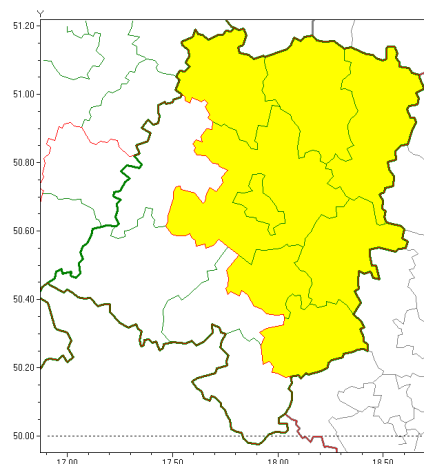

Zasięg ostrzeżeń w województwie

Intensywne opady deszczu
2018-07-18 10:39

Intensywne opady deszczu z burzami
2018-07-18 10:39

WOJEWÓDZTWO OPOLSKIE
OSTRZEŻENIA METEOROLOGICZNE ZBIORCZO NR 7
WYKAZ OBSZARÓW ZJAWIENIA OSTRZEŻENIA
o godz. 10:39 dnia 18.07.2018

Zjawisko/Stopień zagrożenia	Intensywne opady deszczu/1
Obszar	powiaty: brzeski, głubczycki, nyski, prudnicki
Ważność	od godz. 09:00 dnia 18.07.2018 do godz. 09:00 dnia 19.07.2018
Prawdopodobieństwo	80%
Przebieg	Prognozuje się wystąpienie opadów deszczu okresami o natężeniu umiarkowanym i silnym. Prognozowana wysokość opadów za okres ważności ostrzeżenia - miejscami od 30 mm do 40 mm, lokalnie 50 mm.
SMS	IMGW-PIB OSTRZEŻENIA: DESZCZ/1 opolskie (4 powiaty) od 09:00/18.07 do 09:00/19.07.2018 50 mm. Dotyczy powiatów: brzeski, głubczycki, nyski i prudnicki.
RSO	Woj. opolskie (4 powiaty), IMGW-PIB wydał ostrzeżenie pierwszego stopnia o intensywnych opadach deszczu
Zjawisko/Stopień zagrożenia	Intensywne opady deszczu z burzami/1
Obszar	powiaty: kłodzki, kluczborski, krapkowicki, namysłowski, oleski, Opole, opolski, strzelecki
Ważność	od godz. 11:00 dnia 18.07.2018 do godz. 09:00 dnia 19.07.2018
Prawdopodobieństwo	80%
Przebieg	Prognozuje się wystąpienie opadów deszczu okresami o natężeniu umiarkowanym i silnym. Prognozowana wysokość opadów od 20 mm do 35 mm, lokalnie 45 mm. W trakcie opadów deszczu mogą wystąpić powalone drzewa i burze z porywami wiatru do 55 km/h.