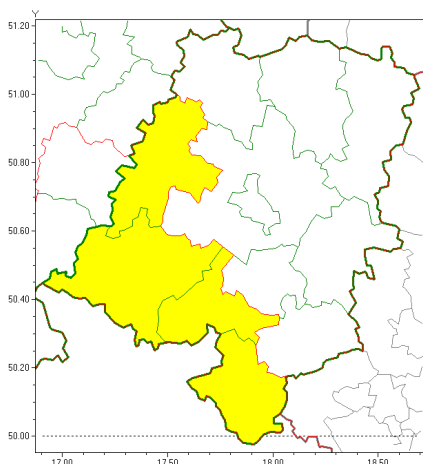

Zasięg ostrzeżeń w województwie

Intensywne opady deszczu
2018-07-18 10:39

Intensywne opady deszczu z burzami
2018-07-18 10:39

WOJEWÓDZTWO OPOLSKIE
OSTRZEŻENIA METEOROLOGICZNE ZBIORCZO NR 7
WYKAZ OBSZARÓW ZJAWIENIA OSTRZEŻENIA
o godz. 10:39 dnia 18.07.2018

Zjawisko/Stopień zagrożenia	Intensywne opady deszczu/1
Obszar	powiaty: brzeski, głubczycki, nyski, prudnicki
Ważność	od godz. 09:00 dnia 18.07.2018 do godz. 09:00 dnia 19.07.2018
Prawdopodobieństwo	80%
Przebieg	Prognozuje się wystąpienie opadów deszczu okresami o natężeniu umiarkowanym i silnym. Prognozowana wysokość opadów za okres ważności ostrzeżenia - miejscami od 30 mm do 40 mm, lokalnie 50 mm.
SMS	IMGW-PIB OSTRZEŻENIA: DESZCZ/1 opolskie (4 powiaty) od 09:00/18.07 do 09:00/19.07.2018 50 mm. Dotyczy powiatów: brzeski, głubczycki, nyski i prudnicki.
RSO	Woj. opolskie (4 powiaty), IMGW-PIB wydał ostrzeżenie pierwszego stopnia o intensywnych opadach deszczu
Zjawisko/Stopień zagrożenia	Intensywne opady deszczu z burzami/1
Obszar	powiaty: kłodzki, kluczborski, krapkowicki, namysłowski, oleski, Opole, opolski, strzelecki
Ważność	od godz. 11:00 dnia 18.07.2018 do godz. 09:00 dnia 19.07.2018
Prawdopodobieństwo	80%
Przebieg	Prognozuje się wystąpienie opadów deszczu okresami o natężeniu umiarkowanym i silnym. Prognozowana wysokość opadów od 20 mm do 35 mm, lokalnie 45 mm. W trakcie opadów deszczu mogą wystąpić powalone drzewa i burze z porywami wiatru do 55 km/h.